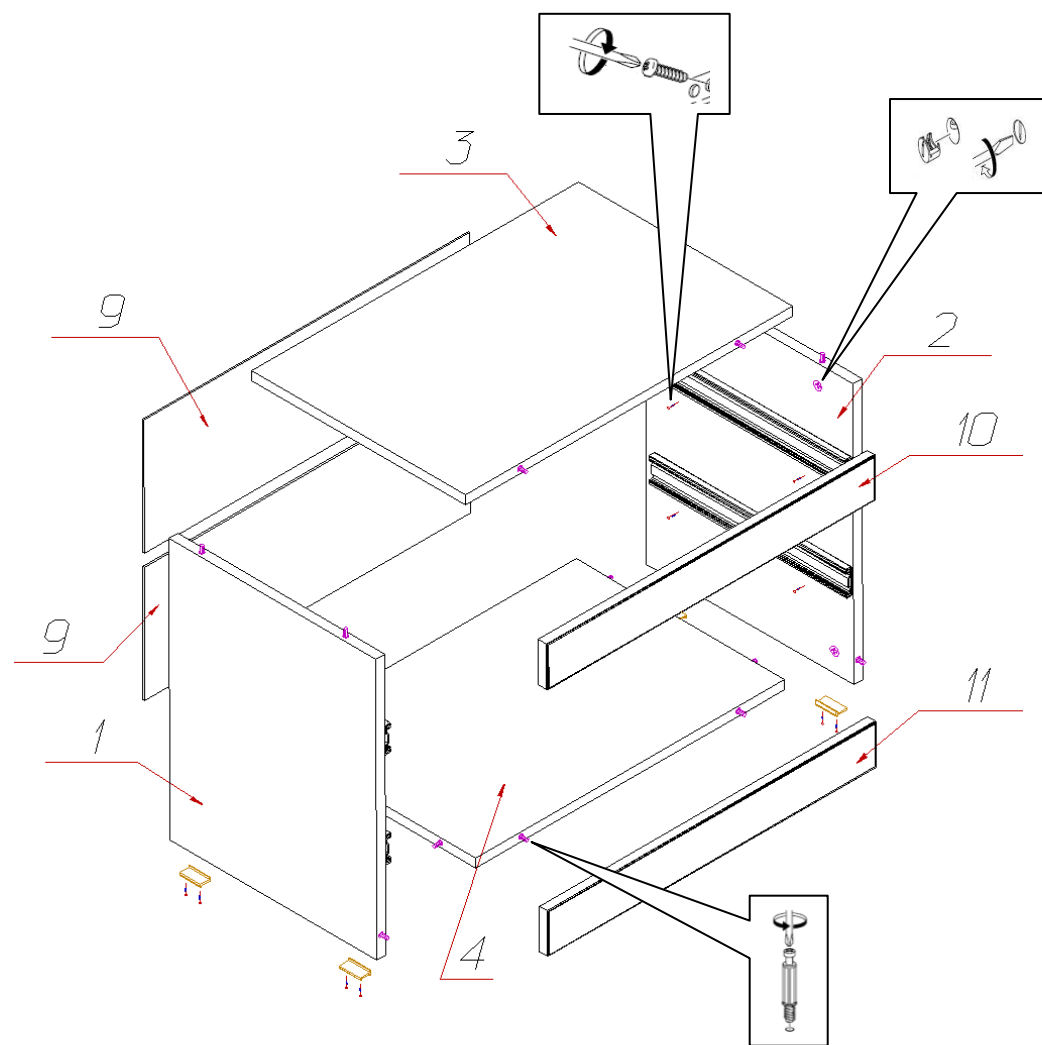

## Инструкция по сборке тумбы прикроватной №314

Спецификация деталей на тумбу прикроватную №314				
№	Наименование	Размер	Кол.	Пакет
1	Стенка вертикальная левая	463x369	1	1
2	Стенка вертикальная правая	463x369	1	1
3	Стенка горизонтальная верхняя	578x380	1	1
4	Стенка горизонтальная нижняя	546x369	1	1
5	Стенка ящика левая	350x138	2	1
6	Стенка ящика правая	350x138	2	1
7	Стенка ящика задняя	488x138	2	1
8	Дно ящика	520x350	2	1
9	Стенка задняя (склейка)	205x576	2	1
10	Накладка верхняя	580x70	1	1
11	Накладка нижняя	580x70	1	1
12	Фасад 1	575x167	1	1
13	Фасад 2	575x167	1	1