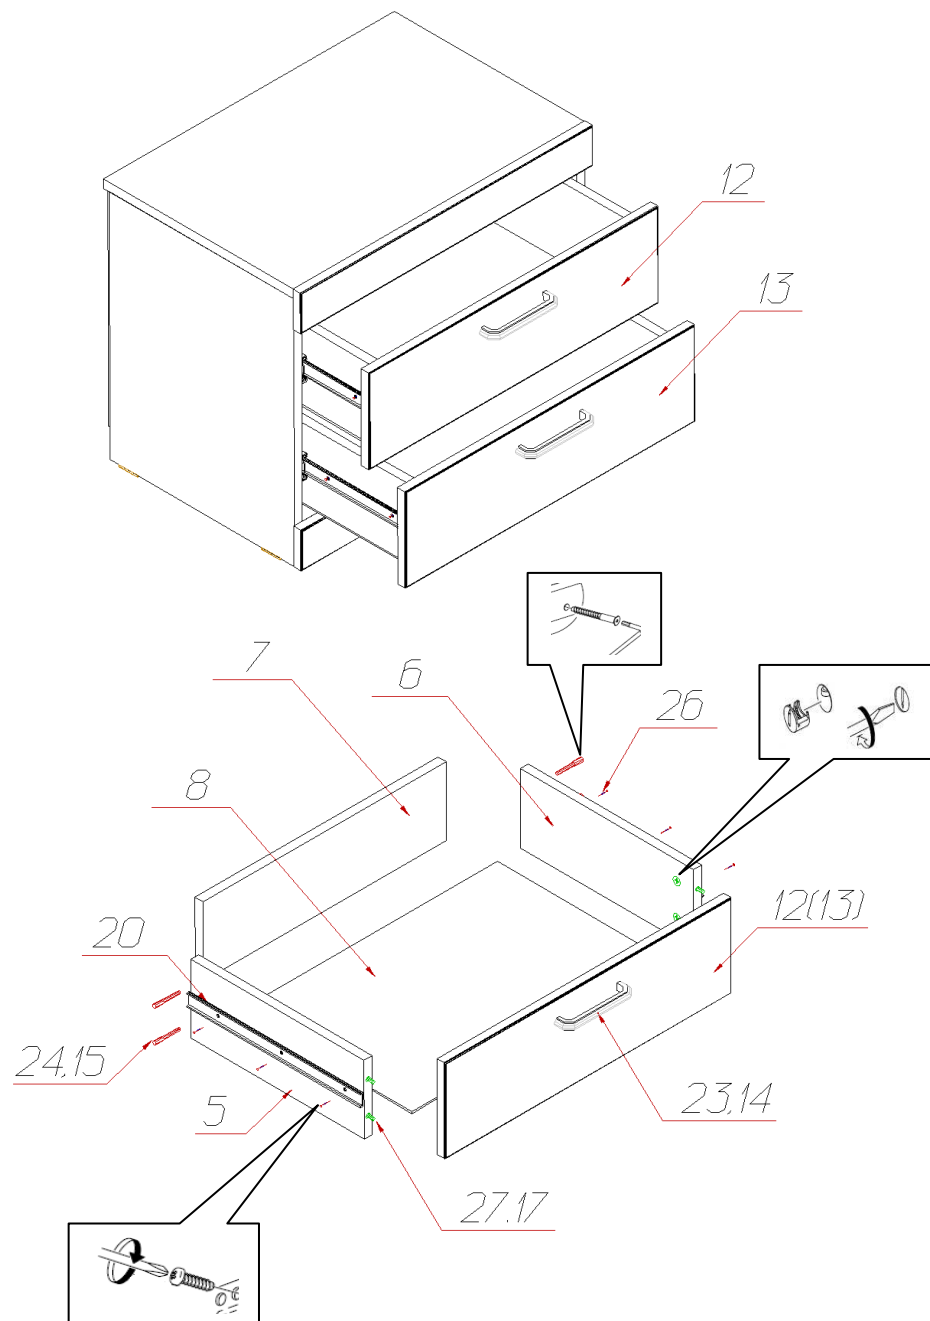

Внимательно прочитайте инструкцию! При вскрытии упаковки проверьте содержимое, согласно комплектации каждого пакета. Проверьте наличие фурнитуры. Не рекомендуется вынимать детали из всех упаковок, чтобы не перепутать детали. Во избежание перекосов, повреждений или загрязнений мебели сборку следует производить на ровном полу, покрытом тканью или бумагой. В сборке сложных и больших изделий желателен участие двух человек. Перед началом сборки необходимо определить расположение деталей в изделии в соответствии со схемами сборки. Не приступайте к сборке, не ознакомившись с инструкцией! Для удобства транспортировки и предохранения от повреждения, мебель поставляется в разобранном виде в индивидуальной упаковке. Вы можете собрать её самостоятельно или воспользоваться услугами квалифицированных сборщиков.

Фурнитура и комплектующие на тумбу прикроватную «Ронда» №314

Спецификация фурнитуры на тумбу прикроватную «РОНДА» №314					
№	Наименование	Кол.	№	Наименование	Кол.
14	Винт 4x22 с потайной головкой	4	21	Опорный элемент СТ 500 МБИ.06	6
15	Заглушка для стяжки венге	8	22	Подпятник белый	4
16	Заглушка для эксцентриковой стяжки белая	14	23	Ручкаскоба-309S BiancoLocido	2
17	Заглушка для эксцентриковой стяжки венге	8	24	Стяжка 7x50	8
18	Инструкция	1	25	Шуруп 3x20	40
19	Ключ шестигранный	1	26	Шуруп 4x16	18
20	Направляющая шариковая L=350мм	2	27	Эксцентрик Rastex 15 с дюбелем DU 232	22