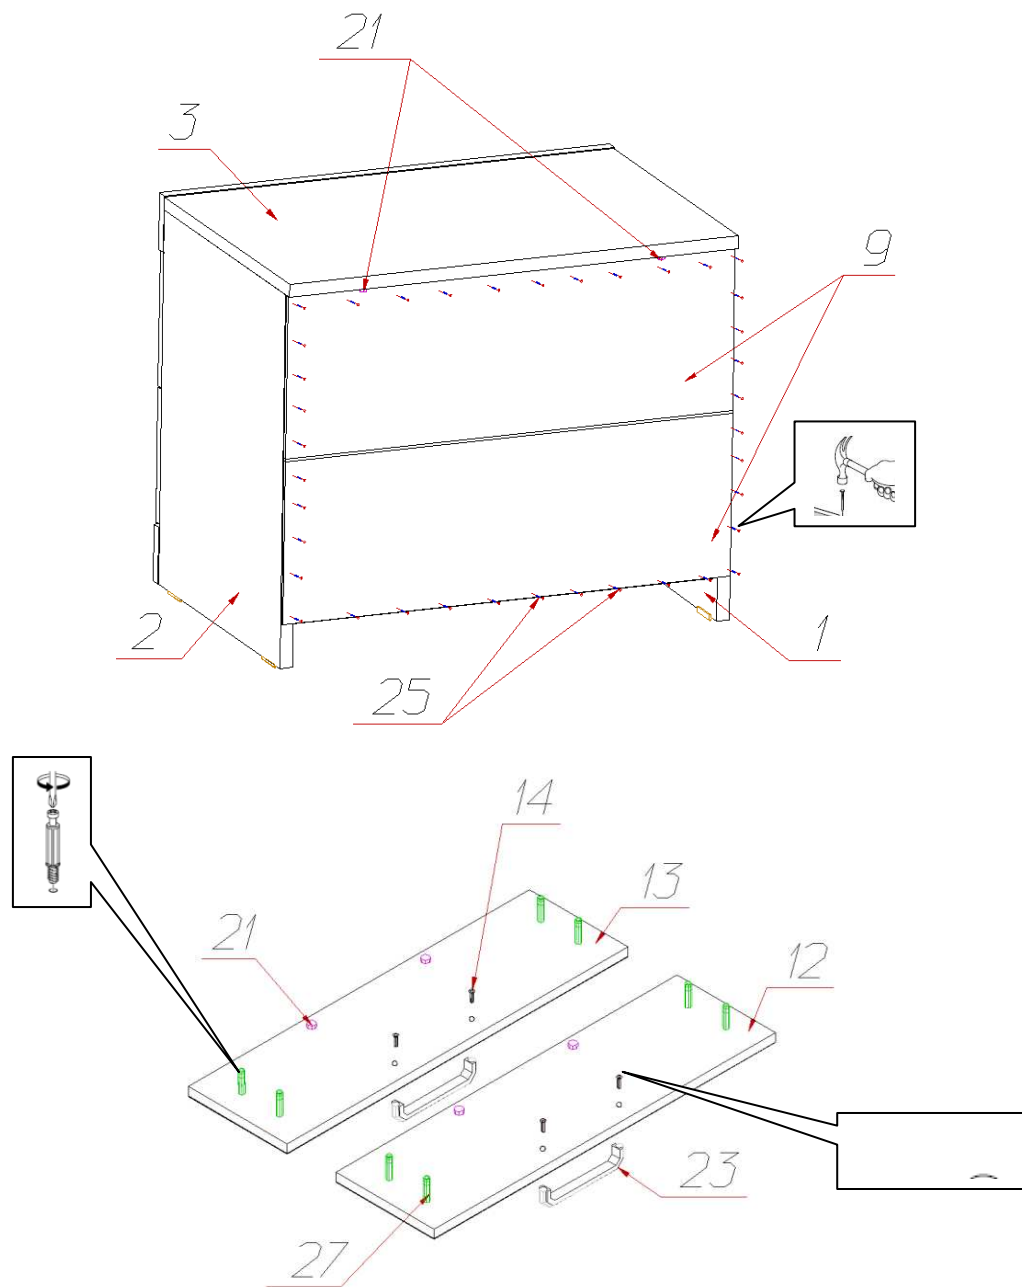

Спецификация деталей на тумбу прикроватную №314				
№	Наименование	Размер	Кол.	Пакет
1	Стенка вертикальная левая	463x369	1	1
2	Стенка вертикальная правая	463x369	1	1
3	Стенка горизонтальная верхняя	578x380	1	1
4	Стенка горизонтальная нижняя	546x369	1	1
5	Стенка ящика левая	350x138	2	1
6	Стенка ящика правая	350x138	2	1
7	Стенка ящика задняя	488x138	2	1
8	Дно ящика	520x350	2	1
9	Стенка задняя (склейка)	205x576	2	1
10	Накладка верхняя	580x70	1	1
11	Накладка нижняя	580x70	1	1
12	Фасад 1	575x167	1	1
13	Фасад 2	575x167	1	1