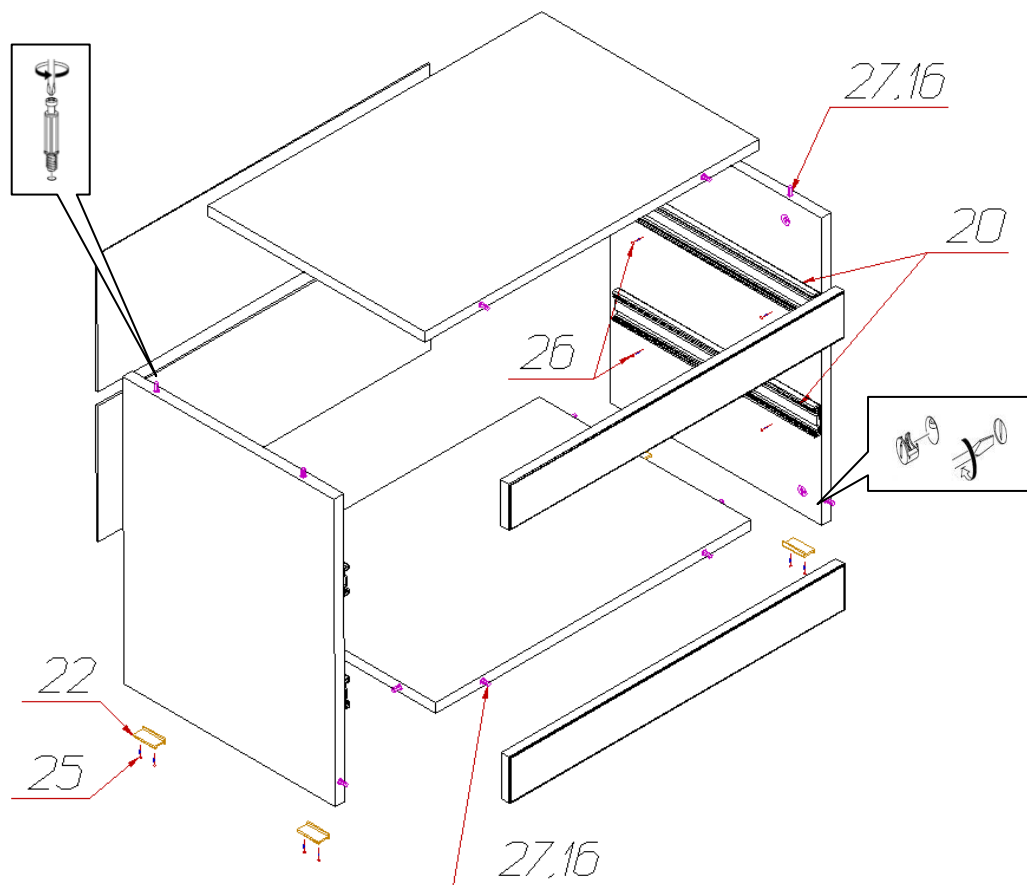

## Инструкция по сборке тумбы прикроватной №314

Спецификация деталей на тумбу прикроватную №314				
№	Наименование	Размер	Кол.	Пакет
1	Стенка вертикальная левая	463x369	1	1
2	Стенка вертикальная правая	463x369	1	1
3	Стенка горизонтальная верхняя	578x380	1	1
4	Стенка горизонтальная нижняя	546x369	1	1
5	Стенка ящика левая	350x138	2	1
6	Стенка ящика правая	350x138	2	1
7	Стенка ящика задняя	488x138	2	1
8	Дно ящика	520x350	2	1
9	Стенка задняя (склейка)	205x576	2	1
10	Накладка верхняя	580x70	1	1
11	Накладка нижняя	580x70	1	1
12	Фасад 1	575x167	1	1
13	Фасад 2	575x167	1	1